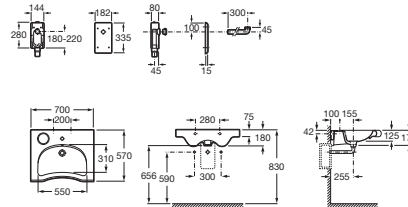

MERIDIAN

Lavoar suspendat

DIMENSIUNI

Lungime	700 mm
Lățime	570 mm
Înălțime	180 mm

CULORI ȘI FINISAJE

00 White

PRE (FĂRĂ TVA) (FĂRĂ TVA)

977,00 LEI

SCHIȚE TEHNICE

CARACTERISTICI

Configurație ventil de scurgere: 1 Ventil de scurgere în mijloc

Formă: Rotundă

Material: Porțelan

Pozitie vas: Central

Set de fixare: Inclus

Tip instalare: Suspendat

Produs accesibil

COMPATIBIL CU

Unitate de scurgere cu preaplin extern și conductă de evacuare încastrată

506403207

Sifon lavoar minimal

506403810

Conector de evacuare 1/4" pentru lavoare. Tub 300

506403110

505401100

Conector de evacuare 1/4" pentru lavoare. Tub 250

506401614

Meridian

Un singur concept pentru o mie de soluții. Un singur concept care răspunde oricărei necesități. Gama cea mai versatilă și generală.